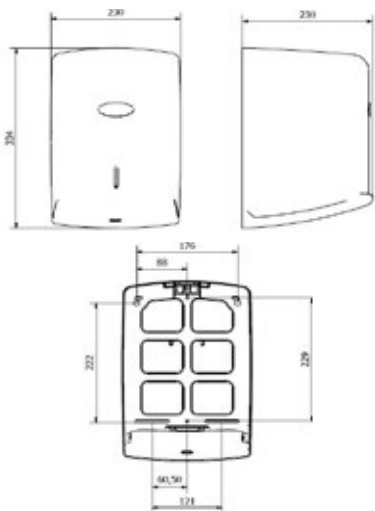

DISPENSADOR DE PAPEL

MECHA BOX VALOR

REF
EAN

AG47600-MT
8427950367786
Negro Mate

Descripción general

- Dispensador box de papel bobina/mecha.
- Frontal totalmente abatible para facilitar carga papel y cerradura con llave.
- Requiere bobina especial, apoyada en su lateral y sin mandril para dispensar por el centro de la base.
- Capacidad para bobinas de \varnothing máximo de 205 mm.

Dimensiones (mm)

Packing

- Embalaje de 1 und.

Observaciones

- Se complementa con todos los aparatos de la línea Valor.
- Opcional, cono dosificador para control de consumo.

Componentes y materiales

- Fabricado en ABS

Color / Acabado

- Tapa negra mate
- Base negra

Dimensiones sin embalaje

AG47600-MT			
Alto	Ancho	Fondo	Peso
334 mm	230 mm	230 mm	0,755 Kg

Dimensiones con embalaje

AG47600-MT			
Alto	Ancho	Fondo	Peso
355 mm	240 mm	245 mm	0,915 Kg