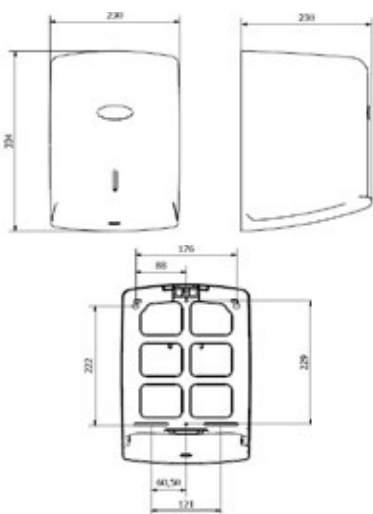

### Descripción general

- Dispensador box de papel bobina/mecha.
- Frontal totalmente abatible para facilitar carga papel y cerradura con llave.
- Requiere bobina especial, apoyada en su lateral y sin mandril para dispensar por el centro de la base.
- Capacidad para bobinas de  $\varnothing$  máximo de 205 mm.

### Dimensiones (mm)

### Dimensiones sin embalaje

AG47000			
Alto	Ancho	Fondo	Peso
334 mm	230 mm	230 mm	0,755 Kg

### Dimensiones con embalaje

AG47000			
Alto	Ancho	Fondo	Peso
355 mm	240 mm	245 mm	0,915 Kg