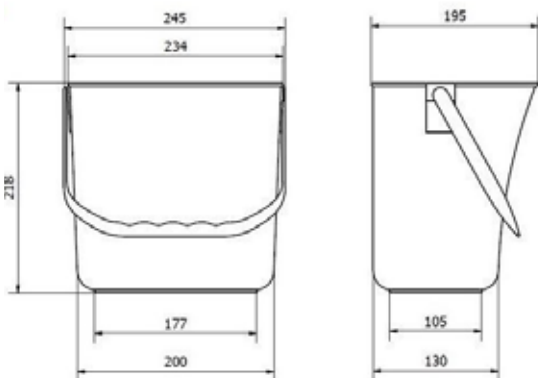

### Descripción general

- Asa plástica resistente y movable para facilitar transporte y vaciado
- Geometría rectangular, tronco-piramidal, para apilar y transportar
- Capacidad: 6 lts
- Ligera y resistente de 370 grs de peso
- Larga duración

### Dimensiones (mm)

### Dimensiones sin embalaje

AZ29000Z			
Alto	Ancho	Fondo	Peso
218 mm	240 mm	200 mm	0,370 Kg

### Dimensiones con embalaje

AZ29000Z			
Alto	Ancho	Fondo	Peso
375 mm	265 mm	265 mm	1,640* Kg

Aprobado por: Dpto. Calidad

Fecha: 01/01/2024