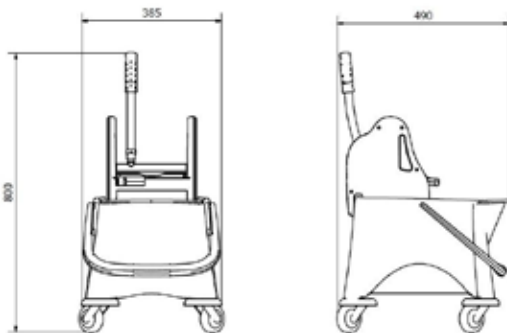

### Descripción general

- 4 ruedas giratorias libres protegidas contra impactos de 80 mm de Ø.
- Prensa escurridor acoplada y extraíble con barzo metálica.
- Cubo color azul de 30 L y 5,3 Kg con canalización para vaciado.
- Asa ergonómica.
- Fabricado contra impactos.

### Dimensiones (mm)

### Dimensiones sin embalaje

AZ20700S			
Alto	Ancho	Fondo	Peso
495 mm	375 mm	-	0,680 Kg

### Dimensiones con embalaje

AZ20700S			
Alto	Ancho	Fondo	Peso
500 mm	380 mm	-	5,845 Kg