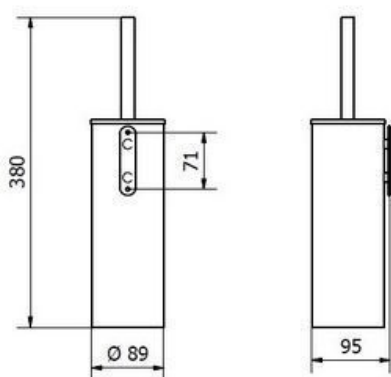

ESCOBILLERO INOX SATINADO

REF
EAN

AW62000
8427950325595
Acero INOX satinado

Descripción general

- Escobillero cilíndrico integrado en acero inox brillo de alta calidad
- Tapa incorporada en el mango, ocultando interior
- Versátil: posibilidad fijarse a pared (tacos y tornillos Incluidos) o suelo
- Fácil mantenimiento y limpieza y de larga duración

Dimensiones (mm)

Packing

- Embalaje de 1 und.

Observaciones

- Su construcción en acero inox facilita la limpieza e higiene
- Limpiar únicamente con un paño humedecido con agua

Color / Acabado

- INOX satinado

Componentes y materiales

- Fabricado en acero inox AISI 304

Dimensiones sin embalaje

AW61000			
Alto	Ancho	Fondo	Peso
380 mm	Ø: 89	-	0,795 Kg

Dimensiones con embalaje

AW61000			
Alto	Ancho	Fondo	Peso
405 mm	96 mm	96 mm	0,935 Kg