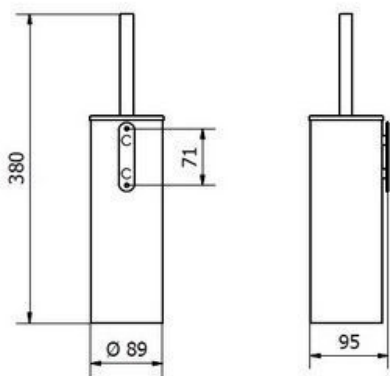

ESCOBILLERO INOX BRILLO

REF
EAN

AW61000
8427950325588
Acero INOX brillo

Descripción general

- Escobillero cilíndrico integrado en acero inox brillo de alta calidad
- Tapa incorporada en el mango, ocultando interior
- Versátil: posibilidad fijarse a pared (tacos y tornillos Incluidos) o suelo
- Fácil mantenimiento y limpieza y de larga duración

Dimensiones (mm)

Observaciones

- Su construcción en acero inox facilita la limpieza e higiene
- Limpiar únicamente con un paño humedecido con agua

Color / Acabado

- INOX brillo

Componentes y materiales

- Fabricado en acero inox AISI 304

Dimensiones sin embalaje

AW61000			
Alto	Ancho	Fondo	Peso
380 mm	Ø: 89	-	0,780 Kg

Dimensiones con embalaje

AW61000			
Alto	Ancho	Fondo	Peso
405 mm	96 mm	96 mm	0,915 Kg

Packing

- Embalaje de 1 und.

Fijación

- Por medio de tornillos y tacos incluidos (6 tacos y 6 tornillos)