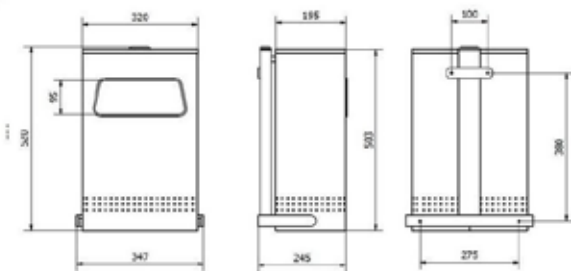

CENICERO PAPELERA PINTADA DE PARED BASCULANTE

REF
EAN

AL72700
SEGÚN COLOR PAPELERA
Pintura Poliéster

Descripción general

- Fabricada en chapa de acero INOX electrocincada de alta calidad 0,8 mm
- Pintada en poliéster a elección (opcional)
- Parte superior cenicero, extraíble y cajón papelera rectangular
- Basculante con cerradura accionada con llave, para vaciado y limpieza

Ubicación

- Exteriores, parkings, cajeros, etc.

Dimensiones (mm)

Packing

- Embalaje de 1 und

Fijación

- Mediante 4 tacos y 4 tornillos no incluidos
- Incluye 1 llave metálica especial

Observaciones

Color / Acabado

- Pintura poliéster

Capacidad

- 40 Litros

Dimensiones sin embalaje

AL72700			
Alto	Ancho	Fondo	Peso
515 mm	350 mm	245 mm	6,515 Kg

Dimensiones con embalaje

AL72700			
Alto	Ancho	Fondo	Peso
530 mm	360 mm	270 mm	6,910 Kg