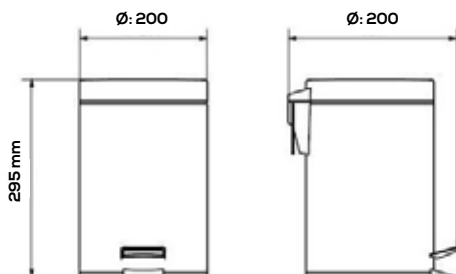

PAPELERA PEDAL INOX MEDIANA CON CUBO INTERIOR

REF
EAN

AL72005C
8427950315138
BRILLO

Descripción general

- Fabricada en acero inox brillo de alta calidad.
- Tapa basculante y de 5 Lts. de capacidad.
- Apertura y cierre con pedal para máxima higiene.
- Cubo interior, extraíble, de propileno negro con asa.
- Fácil limpieza, vaciado y extracción. Robusta y resistente.

Ubicación

- Interior baños, lavabos, oficinas, etc.

Dimensiones (mm)

Packing

- Embalaje de 1 und
- Reembalaje de 6 unds

Observaciones

- Papelera de gran consumo en todos los baños
- Limpiar exclusivamente con agua
- No emplear en ningún caso productos de limpieza

Materiales

- Fabricada en acero inoxidable AISI 410 cubo interior en plástico polipropileno

Color / Acabado

- Brillo

Dimensiones sin embalaje

AL72005C			
Alto	Ancho	Fondo	Peso
295 mm	Ø: 200	260 mm	1,100 Kg

Dimensiones con embalaje

AL72005C			
Alto	Ancho	Fondo	Peso
300 mm	222 mm	250 mm	1,450 Kg