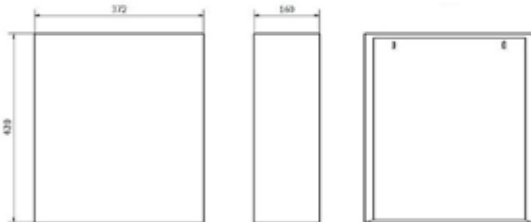

PAPELERA MURAL ACERO INOX

REF
EAN

AL716251
8427950353901
Acero INOX

Descripción general

- Fabricado en chapa de acero INOX satinado de alta calidad de 0,8 mm
- Extraíble de la pared para su vaciado y limpieza
- Sobrecalzado de la parte fijada a pared y de formato rectangular
- Fijada a pared mediante tacos y tornillos
- Robustas, resistentes y de larga duración

Ubicación

- Interior, exterior, horeca, urbana, fábricas,

Dimensiones (mm)

Observaciones

- Limpiar exclusivamente con agua y secar a continuación
- No utilizar en ningún caso productos de limpieza

Materiales

- Chapa de acero INOX AISI 304 de 0,8 mm.

Color / Acabado

- Inox satinado

Capacidad

- 25 Litros

Dimensiones sin embalaje

| AL716251 | | | |
|----------|--------|--------|----------|
| Alto | Ancho | Fondo | Peso |
| 420 mm | 372 mm | 160 mm | 3,155 Kg |

Packing

- Embalaje de 1 und

Fijación

- Mediante 2 tacos y 2 tornillos no incluidos

Dimensiones con embalaje

| AL716251 | | | |
|----------|--------|--------|---------|
| Alto | Ancho | Fondo | Peso |
| 427 mm | 380 mm | 167 mm | 3,375Kg |