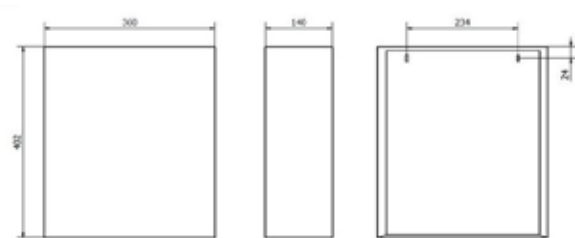

PAPELERA MURAL ACERO INOX

REF
EAN

AL71621
8427950343872
Acero INOX

Descripción general

- Fabricado en chapa de acero INOX satinado de alta calidad de 0,8 mm
- Extraíble de la pared para su vaciado y limpieza
- Sobrecalzado de la parte fijada a pared y de formato rectangular
- Fijada a pared mediante tacos y tornillos
- Robustas, resistentes y de larga duración

Ubicación

- Interiores, Cafeterías, bares, lavabos, etc

Dimensiones (mm)

Observaciones

- Limpiar exclusivamente con agua y secar a continuación
- No utilizar en ningún caso productos de limpieza

Materiales

- Chapa de acero INOX AISI 304 de 0,8 mm.

Color / Acabado

- Inox satinado

Capacidad

- 20 Litros

Dimensiones sin embalaje

AL71621			
Alto	Ancho	Fondo	Peso
400 mm	360 mm	140 mm	2,855 Kg

Packing

- Embalaje de 1 und

Fijación

- Mediante 2 tacos y 2 tornillos no incluidos

Dimensiones con embalaje

AL71621			
Alto	Ancho	Fondo	Peso
407 mm	368 mm	147 mm	3,075 Kg

Aprobado por: Dpto. Calidad

Fecha: 01/01/2024