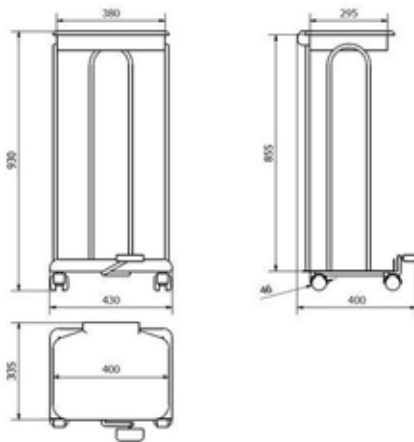

### Descripción general

- Fabricado en chapa de acero electrocincada de alta calidad de 1,5 mm
- Tubo de 12 x 1 mm pintado en poliéster blanco
- Tapa metálica accionada por pedal
- 4 ruedas dobles (8 ruedas)

### Dimensiones (mm)

### Dimensiones sin embalaje

AL71412			
Alto	Ancho	Fondo	Peso
930 mm	430 mm	400 mm	7,435 Kg

### Dimensiones con embalaje

AL71412			
Alto	Ancho	Fondo	Peso
935 mm	450 mm	415 mm	8,650 Kg

Aprobado por: Dpto. Calidad

Fecha: 01/01/2024