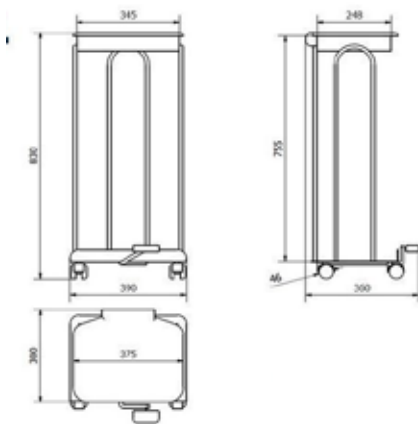

### Descripción general

- Fabricado en chapa de acero electrocincada de alta calidad de 1,5 mm
- Tubo de 12 x 1 mm pintado en poliéster blanco
- Tapa metálica accionada por pedal
- 4 ruedas dobles (8 ruedas)

### Dimensiones (mm)

### Dimensiones sin embalaje

AL71400			
Alto	Ancho	Fondo	Peso
830 mm	390 mm	360 mm	6,320 Kg

### Dimensiones con embalaje

AL71400			
Alto	Ancho	Fondo	Peso
860 mm	455 mm	415 mm	7,500 Kg

Aprobado por: Dpto. Calidad

Fecha: 01/01/2024