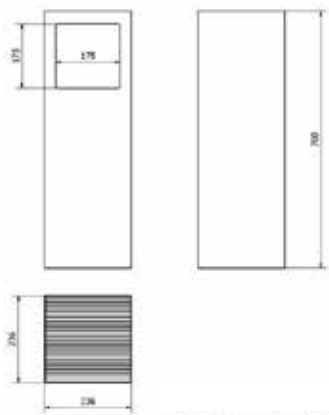

PAPELERA CENICERO DE LAMAS CUADRADA ACERO INOX

REF
EAN

AL709101
8427950348082
Acero INOX

Descripción general

- Fabricado en chapa de acero electrocincada de alta calidad
- Chapa de acero inox de 0,8 mm de espesor
- Sistema sujeta bolsas en interior cenicero superior extraíble de lamas de aluminio
- Amplia boca frontal para facilitar depósito de residuos

Ubicación

- Grandes superficies

Dimensiones (mm)

Packing

- Embalaje de 1 und

Observaciones

- Limpiar exclusivamente con agua y secar a continuación
- No utilizar en ningún caso productos de limpieza

Materiales

- Chapa acero INOX AISI 304 de 8 mm.
- Cenicero de lamas en aluminio.

Color / Acabado

- Inox Satinado

Capacidad

- 40 Litros

Dimensiones sin embalaje

| AL709100 | | | |
|----------|--------|--------|---------|
| Alto | Ancho | Fondo | Peso |
| 700 mm | 236 mm | 236 mm | 4,955Kg |

Dimensiones con embalaje

| AL709100 | | | |
|----------|--------|--------|----------|
| Alto | Ancho | Fondo | Peso |
| 705 mm | 241 mm | 241 mm | 5,750 Kg |