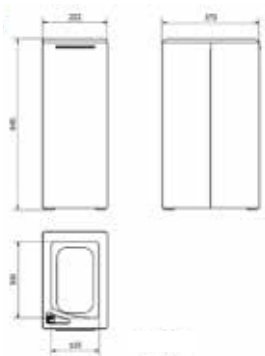

MÓDULO PAPELERA SELECTIVA AZUL

REF
EAN

AL707050Z
8427950348341
Azul

Descripción general

- Papelera selectiva plástico
- Fabricada en chapa de acero galvanizada de alta calidad y 1 mm de espesor. Pintada poliéster
- Cubo de 40 lts
- Fijación mediante cerradura de boca superior
- Múltiples opciones (exterior e interior) y combinaciones s/ pedido
- Robusta, resistente y de larga duración

Ubicación

- Grandes superficies aeropuertos, centros comerciales, comedores, etc

Dimensiones (mm)

Packing

- Embalaje de 1 und

Observaciones

- Boca provista de cerradura que permite ocultar sobrante de la bolsa. Patas ajustables en altura. Posibilidad de adjuntar tantos módulos se precisen.
- Incluye tornillos y tuercas para unión de módulos.

Materiales

- Papelera en chapa galvanizada de 1 mm. De espesor. Cubo y tapa en polipropileno.

Color / Acabado

- Pintura poliéster. Color gris oxidón. Cubo y tapa en Azul.

Dimensiones sin embalaje

AL707050Z			
Alto	Ancho	Fondo	Peso
640 mm	252 mm	373 mm	9,210 Kg

Dimensiones con embalaje

AL707050Z			
Alto	Ancho	Fondo	Peso
650 mm	303 mm	475 mm	10,260 Kg