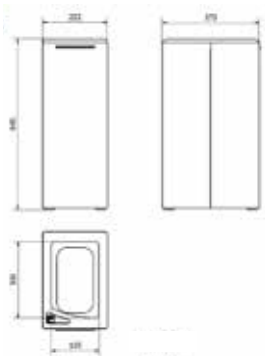

MÓDULO PAPELERA SELECTIVA VERDE

REF
EAN

AL707050V
8427950348334
Verde

Descripción general

- Papelera selectiva plástico
- Fabricada en chapa de acero galvanizada de alta calidad y 1 mm de espesor. Pintada poliéster
- Cubo de 40 lts
- Fijación mediante cerradura de boca superior
- Múltiples opciones (exterior e interior) y combinaciones s/ pedido
- Robusta, resistente y de larga duración

Ubicación

- Grandes superficies aeropuertos, centros comerciales, comedores, etc

Dimensiones (mm)

Packing

- Embalaje de 1 und

Observaciones

- Boca provista de cerradura que permite ocultar sobrante de la bolsa. Patas ajustables en altura. Posibilidad de adjuntar tantos módulos se precisen.
- Incluye tornillos y tuercas para unión de módulos.

Materiales

- Papelera en chapa galvanizada de 1 mm. De espesor. Cubo y tapa en polipropileno.

Color / Acabado

- Pintura poliéster. Color gris oxidón. Cubo y tapa en verde.

Dimensiones sin embalaje

AL707050V			
Alto	Ancho	Fondo	Peso
640 mm	252 mm	373 mm	9,210 Kg

Dimensiones con embalaje

AL707050V			
Alto	Ancho	Fondo	Peso
650 mm	303 mm	475 mm	10,260 Kg