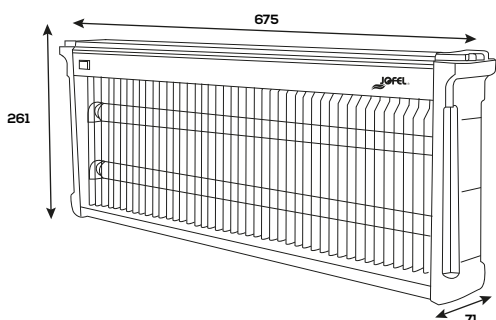

EXTERMINADOR DE INSECTOS DT-20

REF
EAN

AJ55500
8427950385919
Acabado Plata/Negro

Descripción general

- Exterminador de insectos eléctrico.
- Fabricado en aluminio de alta calidad y resistencia.
- Laterales de PVC y bandeja metálica inferior de recogida de insectos.
- Potencia de 2 x 20 W (homologado CE y ROHS) y cubre 300 m² aprox.
- Incorpora 2 tubos de luz UV para atraer insectos.
- Los elimina al entrar en contacto con la rejilla interior cargada eléctricamente.
- Incluye cadena para instalación suspendida.

Color / Acabado

- Parte superior e inferior en plata.
- Laterales en negro mate.

Dimensiones (mm)

Especificaciones técnicas

TENSIÓN:	220/240 V
FRECUENCIA:	50/60 Hz
CONSUMO:	40 Wh.
NÚMERO DE TUBOS:	2 DE 20W
ÁREA DE COBERTURA:	300 M2 APROX.

Componentes y materiales

- Carcasa de aluminio
- Laterales de PVC

Dimensiones sin embalaje

AJ55500			
Alto	Ancho	Fondo	Peso
261 mm	675 mm	71 mm	1,9 Kg

Dimensiones con embalaje

AJ55500			
Alto	Ancho	Fondo	Peso
265 mm	780 mm	82 mm	2,2 Kg