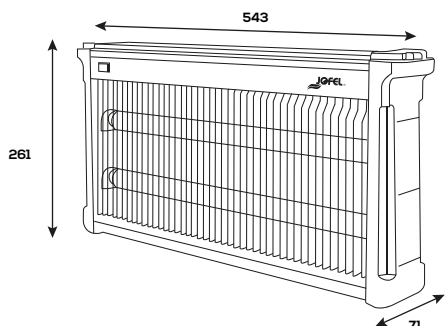

EXTERMINADOR DE INSECTOS DT-15

REF

EAN

AJ54500
8427950385902
Acabado Plata/Negro

Descripción general

- Exterminador de insectos eléctrico.
- Fabricado en aluminio de alta calidad y resistencia.
- Laterales de PVC y bandeja metálica inferior de recogida de insectos.
- Potencia de 2 x 15 W (homologado CE y ROHS) y cubre 200 m2 aprox.
- Incorpora 2 tubos de luz UV para atraer insectos.
- Los elimina al entrar en contacto con la rejilla interior cargada eléctricamente.
- Incluye cadena para instalación suspendida.

Color / Acabado

- Parte superior e inferior en plata.
- Laterales en negro mate.

Dimensiones (mm)

Especificaciones técnicas

TENSIÓN:	220/240 V
FRECUENCIA:	50/60 Hz
CONSUMO:	30 Wh.
NÚMERO DE TUBOS:	2 DE 15W
ÁREA DE COBERTURA:	200 M2 APROX.

Componentes y materiales

- Carcasa de aluminio
- Laterales de PVC

Dimensiones sin embalaje

AJ54500			
Alto	Ancho	Fondo	Peso
261 mm	543 mm	71 mm	1,33 Kg

Dimensiones con embalaje

AJ54500			
Alto	Ancho	Fondo	Peso
265 mm	554 mm	80 mm	1,73 Kg