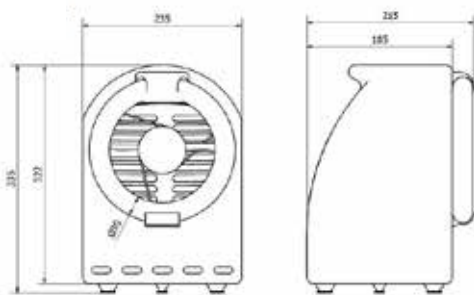

Materiales

- Carcasa en ABS.

Dimensiones (mm)

Observaciones

- Voltaje: 230 v. - 50 hz.
- Número de tubos uva: 1 de 32 w.
- Velocidad del motor: 900-1050 rev/ min.
- Consumo total: 55wh.
- Doble aislamiento.

Cobertura

- 20/ 25 M² Aprox.

Color / Acabado

- ABS gris

Dimensiones sin embalaje

AJ36000			
Alto	Ancho	Fondo	Peso
335 mm	235 mm	215 mm	2,500 Kg

Dimensiones con embalaje

AJ36000			
Alto	Ancho	Fondo	Peso
380 mm	300 mm	267 mm	3,350 Kg