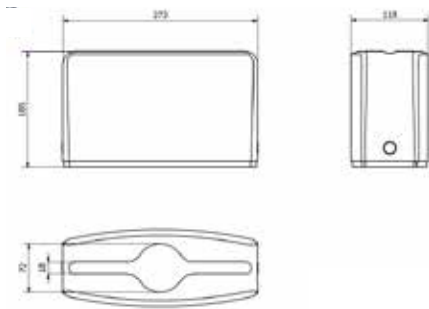

### Descripción general

- Fabricado en abs blanco de alta calidad y resistencia.
- Dispensa servilletas por la parte superior.
- Fácilmente desmontable presionando botones laterales.
- Resorte interior fijado en su base, para perfecto ajuste y fácil servicio de las servilletas.
- Tacos antideslizantes negros

### Dimensiones (mm)

### Observaciones

- Medidas máx. De servilletas:  
Tipo "z" (24 x 24) cm.  
Tipo "w" (24 x 32) cm.

### Dimensiones con embalaje

AH50000 * 30 UNDS.			
Alto	Ancho	Fondo	Peso
193 mm mm	280 mm	126 mm	8,110 Kg