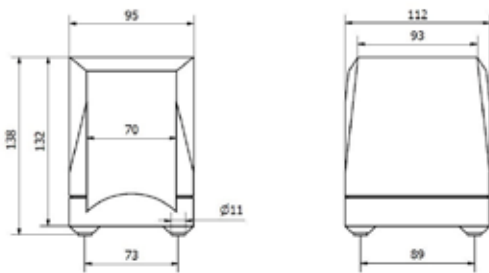

Dimensiones (mm)

Packing

- Embalaje de 1 und.

Fijación

- Por medio de tornillos y tacos.
- Incluidos: 1 llave, 3 tacos y 3 tornillos.

Observaciones

- Incorpora resorte interior para perfecto ajuste de las servilletas por ambas caras.

Componentes y Materiales

- Fabricado en plástico ABS.

Capacidad

- Capacidad para 100 servilletas de papel.

Color / Acabado

- Carcasa gris
- Base negra

Dimensiones sin embalaje

AH50000			
Alto	Ancho	Fondo	Peso
138 mm	112 mm	95 mm	0,235 Kg

Dimensiones con embalaje

AH50000 * 30 UNDS.			
Alto	Ancho	Fondo	Peso
320 mm	360 mm	520 mm	8,110 Kg

Aprobado por: Dpto. Calidad

Fecha: 01/01/2024