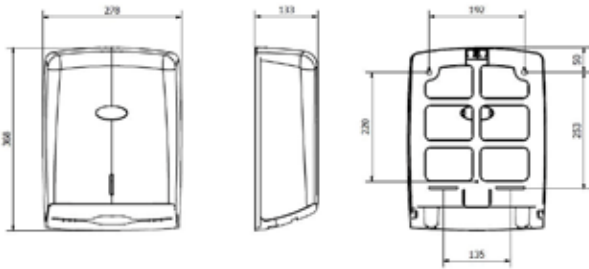

Dimensiones (mm)

Packing

- Embalaje de 1 und.

Fijación

- Por medio de tornillos y tacos.
- Incluidos: 1 llave, 4 tacos y 4 tornillos.

Observaciones

- Se complementa con todos los aparatos de la gama Valor.

Componentes y Materiales

- Fabricado en plástico ABS.

Capacidad

- 600 toallas plegadas en Z, V, W y C.

Color / Acabado

- Tapa negro Mate
- Base negro

Dimensiones sin embalaje

AH37600-MT			
Alto	Ancho	Fondo	Peso
368 mm	278 mm	133 mm	0,680 Kg

Dimensiones con embalaje

AH37600-MT			
Alto	Ancho	Fondo	Peso
370 mm	275 mm	130 mm	0,810 Kg