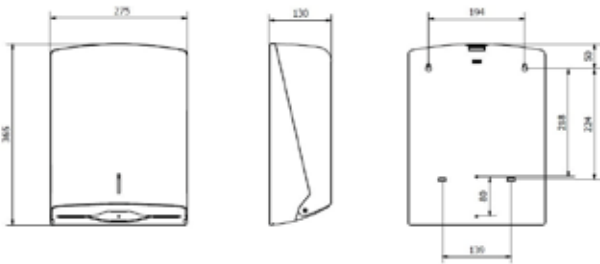

### Dimensiones (mm)

### Dimensiones sin embalaje

| AH33000 |        |        |          |
|---------|--------|--------|----------|
| Alto    | Ancho  | Fondo  | Peso     |
| 365 mm  | 275 mm | 130 mm | 0,885 Kg |

### Dimensiones con embalaje

| AH33000 |        |        |          |
|---------|--------|--------|----------|
| Alto    | Ancho  | Fondo  | Peso     |
| 370 mm  | 275 mm | 130 mm | 1,025 Kg |