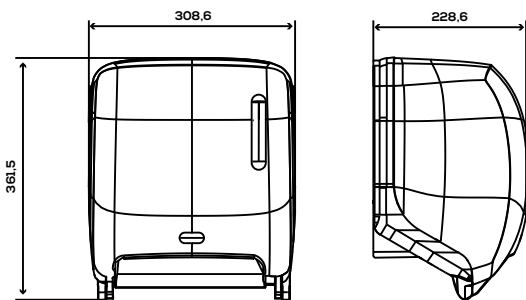

### Descripción general

- La longitud del papel se puede regular en 3 niveles (21-24-27cm)
- El retardo entre las toallas se puede regular en 3 niveles(1-2-3 segundos).
- 2 modos de funcionamiento: normal (sensor) y ECO (papel siempre fuera).
- Pilas (4 x LR20) (no incluidas).
- Conexión a red (100-277V) mediante cable jack 5,5 mm.

### Dimensiones (mm)

### Capacidad

- Capacidad para un rollo de 220 (Ø) x 200 (alto) mm.

### Dimensiones con embalaje

AGR53600			
Alto	Ancho	Fondo	Peso
370 mm	315 mm	250 mm	3,01 kg