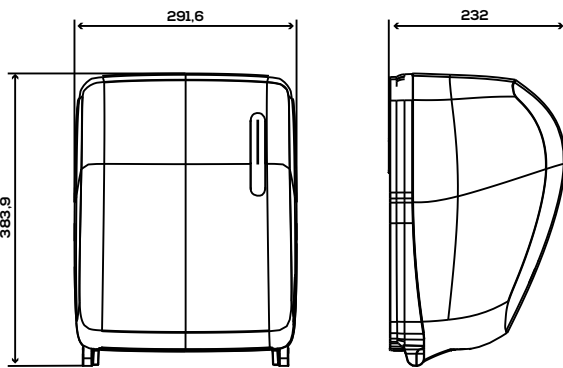

### Descripción general

- Dispensa toallas de 27 cm.
- Solo 0,6-0,8 kg de fuerza para sacar el papel.
- Rueda lateral para cargar el papel.
- El mecanismo corta la toalla automáticamente una vez que se tira del rollo, por lo que solo se toca el papel que se va a utilizar.

### Dimensiones (mm)

### Dimensiones sin embalaje

AGR53600			
Alto	Ancho	Fondo	Peso
384 mm	292 mm	232 mm	2,150 kg

### Dimensiones con embalaje

AGR53600			
Alto	Ancho	Fondo	Peso
400 mm	300 mm	245 mm	2,524 kg