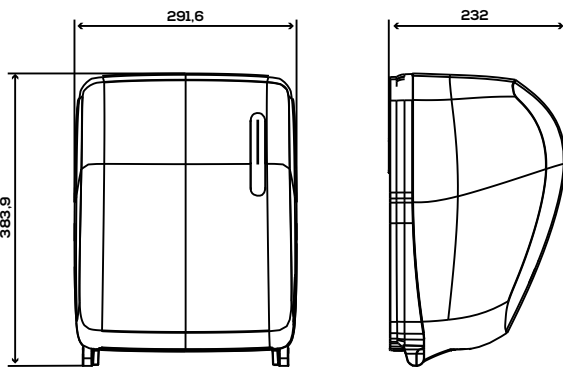

### Descripción general

- Dispensa toallas de 27 cm.
- Solo 0,6-0,8 kg de fuerza para sacar el papel.
- Rueda lateral para cargar el papel.
- El mecanismo corta la toalla automáticamente una vez que se tira del rollo, por lo que solo se toca el papel que se va a utilizar.

### Dimensiones (mm)

### Dimensiones sin embalaje

AGR53000			
Alto	Ancho	Fondo	Peso
384 mm	292 mm	232 mm	2,150 kg

### Dimensiones con embalaje

AGR53000			
Alto	Ancho	Fondo	Peso
400 mm	300 mm	245 mm	2,524 kg