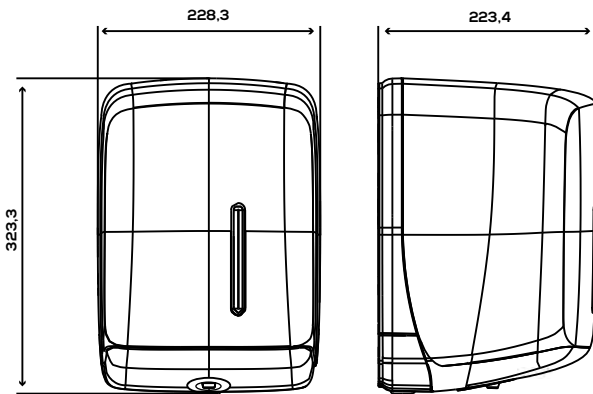

### Dimensiones (mm)

### Capacidad

- Capacidad para un rollo de papel de 210 (Ø) x 215 (alto) mm.

### Dimensiones sin embalaje

AGR23600			
Alto	Ancho	Fondo	Peso
323 mm	228 mm	223 mm	1,090 kg

### Dimensiones con embalaje

AGR23600			
Alto	Ancho	Fondo	Peso
330 mm	245 mm	235 mm	1,320 Kg

Aprobado por: Dpto. Calidad

Fecha: 01/01/2024