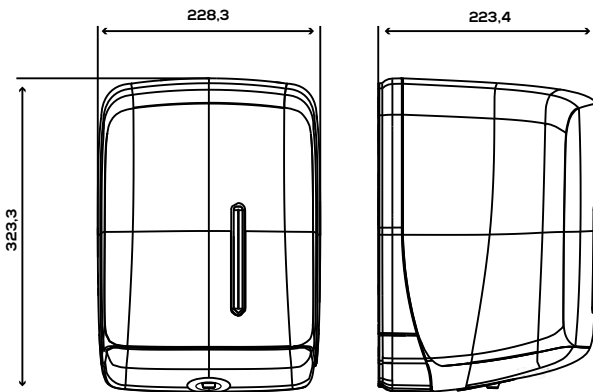

Dimensiones (mm)

Packing

- Embalaje de 1 und.

Fijación

- Mediante tornillos y tacos incluidos: 1 llave negra de 2 puntos, 3 tacos y 3 tornillos.

Observaciones

- Visor para comprobar el rollo.

Componentes y Materiales

- Materiales: 50% ABS reciclado postconsumo. Todos los componentes de este dispensador son reciclables.

Capacidad

- Capacidad para un rollo de papel de 210 (Ø) x 215 (alto) mm.

Color / Acabado

- Base y tapa: Blanco.

Dimensiones sin embalaje

AGR23000			
Alto	Ancho	Fondo	Peso
323 mm	228 mm	223 mm	1,090 kg

Dimensiones con embalaje

AGR23000			
Alto	Ancho	Fondo	Peso
330 mm	245 mm	235 mm	1,320 Kg