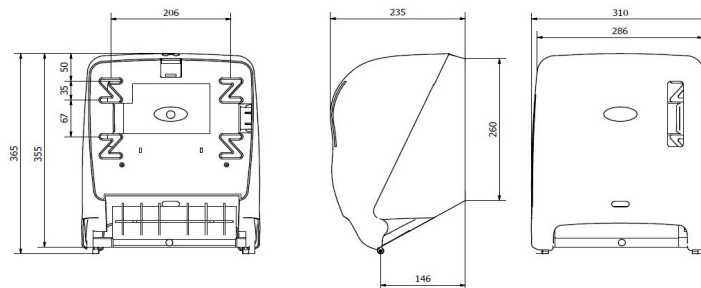

AG65600

- Gehäuse und Deckel schwarz.

AG65XXX

Gewicht: 2,460 Kg

Abmessungen (mm)

Abmessung mit Verpackung

AG65XXX			
Höhe	Breite	Tiefe	Gewicht
380 mm	315 mm	275 mm	3,035 Kg

Verpackung