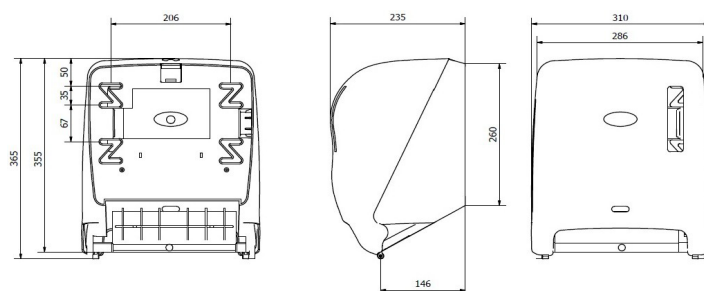

Peso: 2,460 Kg

Dimensiones (mm)

Dimensiones con embalaje

AG65XXX			
Alto	Ancho	Fondo	Peso
380 mm	315 mm	275 mm	3,035 Kg

Packing

- Embalaje de 1 und.

Fijación: Mediante tornillos y tacos incluidos.