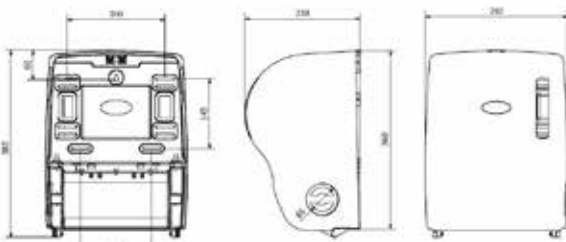

DISPENSADOR DE PAPEL AUTOCUT AZUR

REF
EAN

AG57000
8427950347481
Fumé

Descripción general

- Dispensador de papel bobina en continuo.
- Cerradura con llave, visor de carga de papel y frontal abatible.
- Servicios de 27 cm.
- Última tecnología por economía de uso y consumo.
- Mínima fuerza de tracción
- Apto para la mayoría de formatos de papel.

Dimensiones (mm)

Packing

- Embalaje de 1 und.

Fijación

- Por medio de tornillos y tacos.
- Incluidos: 1 llave, 4 tacos y 4 tornillos.

Observaciones

- Se complementa con los aparatos de la línea Azur y Valor.

Componentes y Materiales

- Tapa: MABS
- Base: ABS

Capacidad

- 1 rollo de papel de: \varnothing Max. 210 mm ancho, 184 mm min, 210 mm máx.
- \varnothing Mandril 36 mm min, 45 mm

Color / Acabado

- Base: blanca
- Tapa: fumé
- Visor transparente

Dimensiones sin embalaje

AG57000			
Alto	Ancho	Fondo	Peso
360 mm	285 mm	235 mm	2,030 Kg

Dimensiones con embalaje

AG57000			
Alto	Ancho	Fondo	Peso
395 mm	300 mm	250 mm	2,350 Kg

Aprobado por: Dpto. Calidad

Fecha: 01/01/2024