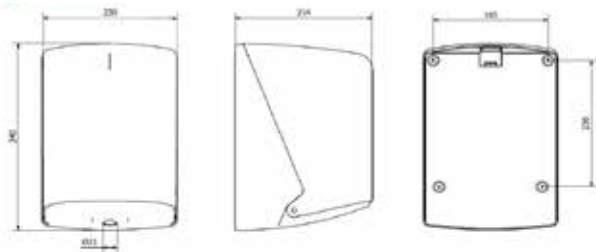

DISPENSADOR DE PAPEL

MECHA BOX INOX FUTURA

REF
EAN

AG45000
8427950325878
Inox satinado

Descripción general

- Dispensador box de papel bobina/mecha.
- Carcasa de acero INOX de alta calidad y resistencia.
- Frontal totalmente abatible para facilitar carga papel y cerradura con llave.
- Requiere bobina especial, apoyada en su lateral y sin mandril para dispensar por el centro de la base
- Capacidad para bobinas de \varnothing máximo de 205 mm.

Dimensiones (mm)

Observaciones

- Se complementa con los aparatos de la línea Futura: AC53050, AH25000, AE25000

Componentes y materiales

- Carcasa de acero INOX AISI 304 0,8 mm de espesor
- Base ABS

Color / Acabado

- INOX satinado
- Base gris

Dimensiones sin embalaje

AG45000			
Alto	Ancho	Fondo	Peso
330 mm	238 mm	255 mm	2,475 Kg

Dimensiones con embalaje

AG45000			
Alto	Ancho	Fondo	Peso
330 mm	250 mm	240 mm	2,910 Kg

Packing