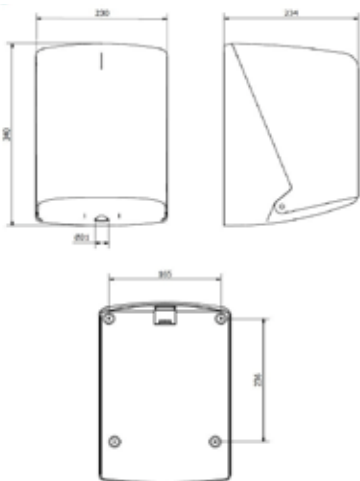

DISPENSADOR DE PAPEL

MECHA CON MECANISMO DE REGULACIÓN DE CORTE

REF
EAN

AG43000
8427950300776
Fumé

Descripción general

- Dispensador box de papel bobina/mecha con precorte.
- Frontal totalmente abatible para facilitar carga papel y cerradura con llave.
- Requiere bobina especial, apoyada en su lateral y sin mandril para dispensar por el centro de la base.
- Capacidad para bobinas de \varnothing máximo de 205 mm.
- Incorpora mecanismo de precorte.

Dimensiones (mm)

Packing

- Embalaje de 1 und.

Observaciones

- Se complementa con los aparatos de la línea Azur: AC81450 AH33400 AE52400.

Componentes y materiales

- Base en plástico ABS
- Tapa en plástico MABS

Color / Acabado

- Base blanca / Tapa fumé

Dimensiones sin embalaje

AG43000			
Alto	Ancho	Fondo	Peso
340 mm	230 mm	234 mm	1,360 Kg

Dimensiones con embalaje

AG43000			
Alto	Ancho	Fondo	Peso
365 mm	240 mm	245 mm	1,555 Kg