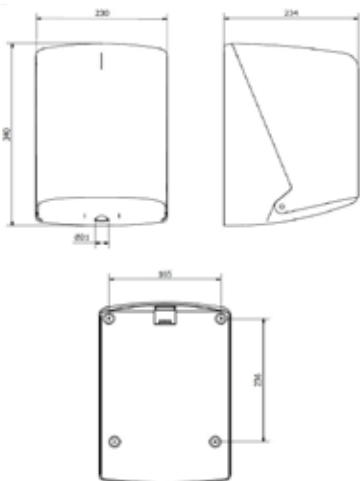

DISPENSADOR DE PAPEL

MECHA CON MECANISMO DE REGULACIÓN DE CORTE

REF
EAN

AG42000
8427950304224
Blanco

Descripción general

- Dispensador box de papel bobina/mecha con precorte.
- Frontal totalmente abatible para facilitar carga papel y cerradura con llave.
- Requiere bobina especial, apoyada en su lateral y sin mandril para dispensar por el centro de la base.
- Capacidad para bobinas de \varnothing máximo de 205 mm.
- Incorpora mecanismo de precorte.

Dimensiones (mm)

Packing

- Embalaje de 1 und.

Observaciones

- Se complementa con los aparatos de la línea Azur: AC80050 AH33000 AE51000.

Componentes y materiales

- Fabricado en ABS

Color / Acabado

- Blanco

Dimensiones sin embalaje

AG42000			
Alto	Ancho	Fondo	Peso
340 mm	230 mm	234 mm	1,360 Kg

Dimensiones con embalaje

AG42000			
Alto	Ancho	Fondo	Peso
365 mm	240 mm	245 mm	1,555 Kg

Fijación

- Por medio de tornillos y tacos.
- Incluidos: 1 llave, 3 tacos y 3 tornillos.