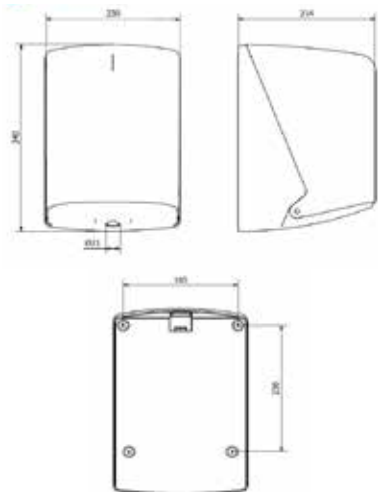

DISPENSADOR DE PAPEL MECHA BOX AZUR

REF
EAN

AG40700
8427950349140
Blanco

Descripción general

- Dispensador box de papel bobina/mecha.
- Frontal totalmente abatible para facilitar carga papel y cerradura con llave.
- Requiere bobina especial, apoyada en su lateral y sin mandril, capacidad para bobinas de \varnothing máximo de 205 mm.

Dimensiones (mm)

Packing

- Embalaje de 1 und.

Observaciones

- Se complementa con los aparatos de la línea Azur antibac

Componentes y materiales

- Fabricado en ABS antibacteriano

Color / Acabado

- Blanco

Dimensiones sin embalaje

AG40700			
Alto	Ancho	Fondo	Peso
340 mm	230 mm	234 mm	1,235 Kg

Dimensiones con embalaje

AG40700			
Alto	Ancho	Fondo	Peso
355 mm	240 mm	245 mm	1,555 Kg

Fijación

- Por medio de tornillos y tacos.
- Incluidos: 1 llave, 3 tacos y 3 tornillos.