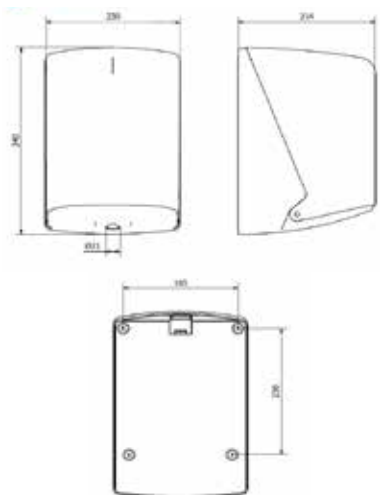

### Descripción general

- Dispensador box de papel bobina/mecha.
- Frontal totalmente abatible para facilitar carga papel y cerradura con llave.
- Requiere bobina especial, apoyada en su lateral y sin mandril, capacidad para bobinas de  $\varnothing$  máximo de 205 mm.

### Dimensiones (mm)

### Dimensiones sin embalaje

AG40000			
Alto	Ancho	Fondo	Peso
340 mm	230 mm	234 mm	1,235 Kg

### Dimensiones con embalaje

AG40000			
Alto	Ancho	Fondo	Peso
355 mm	240 mm	245 mm	1,555 Kg