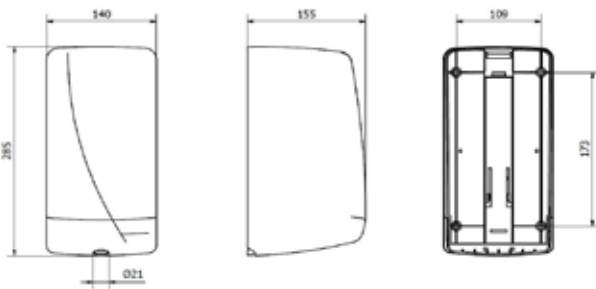

DISPENSADOR DE PAPEL

MECHA MINI INOX FUTURA

REF
EAN

AG35000
8427950325816
INOX satinado

Descripción general

- Dispensador mini box de papel bobina mecha en continuo
- Carcasa en acero INOX de alta calidad y resistencia
- Capacidad para bobinas de \varnothing máx 130 mm, y anchura máx de 210 mm
- Cerradura con llave
- Requiere bobina especial, apoyada en su lateral y sin mandril

Dimensiones (mm)

Packing

- Embalaje de 1 und.
- Reembalaje de 4 unds

Observaciones

- Se complementa con los aparatos de la línea futura.

Componentes y materiales

- Tapa en plástico SAN
- Base en plástico ABS

Color / Acabado

- Tapa fumé
- Base blanca

Dimensiones sin embalaje

AG35000			
Alto	Ancho	Fondo	Peso
285 mm	140 mm	155 mm	1,160 Kg

Dimensiones con embalaje

AG35000			
Alto	Ancho	Fondo	Peso
295 mm	145 mm	155 mm	1,310 Kg