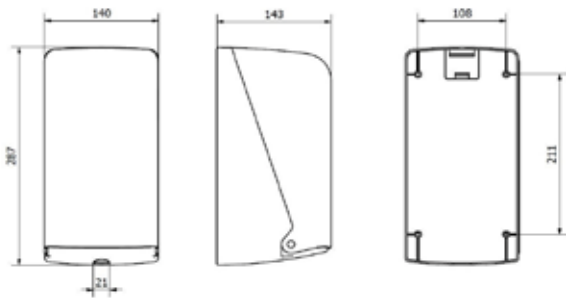

DISPENSADOR DE PAPEL

MECHA MINI BOX AZUR

REF
EAN

AG33400
8427950324482
Fumé

Descripción general

- Dispensador mini box de papel bobina mecha en continuo.
- Cerradura con llave.
- Requiere bobina especial, apoyada en su lateral y sin mandril.
- Se dispensa el papel por el centro de la bobina y parte inferior .
- Capacidad de 1 rollo de papel mini-mecha de \varnothing 130 mm y anchura máxima de 210 mm.

Dimensiones (mm)

Observaciones

- Se complementa con los aparatos de la línea Azur: AC80050 AH33000 AE51000

Componentes y materiales

- Tapa en plástico SAN
- Base en plástico ABS

Color / Acabado

- Tapa fumé
- Base blanca

Dimensiones sin embalaje

AG33400			
Alto	Ancho	Fondo	Peso
290 mm	140 mm	143 mm	0,615 Kg

Dimensiones con embalaje

AG33400			
Alto	Ancho	Fondo	Peso
295 mm	145 mm	145 mm	0,700 Kg

Packing

- Embalaje de 1 und.
- Reembalaje de 4 unds