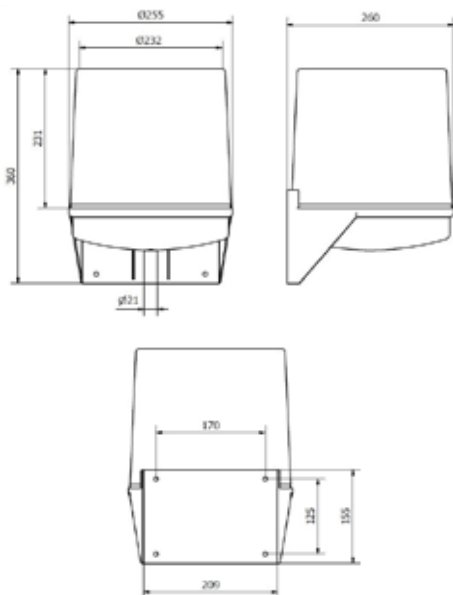

DISPENSADOR DE PAPEL

MECHA CLÁSICA

REF
EAN

AG20020
8427950325694
Blanco

Descripción general

- Dispensador box de papel bobina/mecha en continuo por la base.
- Cerradura con llave.
- Requiere bobina especial, apoyada en su lateral y sin mandril.
- Capacidad para bobinas de \varnothing máximo de 205 mm.

Dimensiones (mm)

Packing

- Embalaje de 1 unidad

Observaciones

- Para la colocación del papel en el aparato, desprender el canuto de cartón de la bobina e introducir la 1ª capa del interior del rollo en el orificio de la base del aparato.

Componentes y materiales

- Tapa y base de plástico ABS

Color / Acabado

- Blanco

Dimensiones sin embalaje

AG20020			
Alto	Ancho	Fondo	Peso
360 mm	255 mm	268 mm	1.025 Kg

Dimensiones con embalaje

AG20020			
Alto	Ancho	Fondo	Peso
375 mm	265 mm	265 mm	1,230 Kg