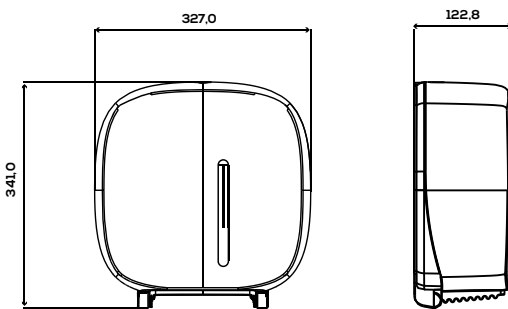

### Descripción general

- Capacidad para un rollo midi Jumbo de 400m.
- Tamaño máximo del rollo: Ø 285 x 100 mm.
- Apto para diámetros de mandril de 55 mm.

### Dimensiones (mm)

### Dimensiones sin embalaje

AER73600			
Alto	Ancho	Fondo	Peso
341 mm	327 mm	123 mm	0,91 kg

### Dimensiones con embalaje

AER73600			
Alto	Ancho	Fondo	Peso
360 mm	341 mm	135 mm	1,12 Kg