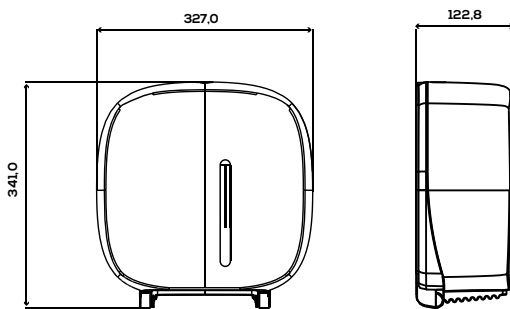

PORTARROLLOS

DE PAPEL HIGIÉNICO JUMBO 400M

REF
EAN

AER73000
8427950378522
Blanco

Descripción general

- Capacidad para un rollo midi Jumbo de 400m.
- Tamaño máximo del rollo: Ø 285 x 100 mm.
- Apto para diámetros de mandril de 55 mm.

Dimensiones (mm)

Packing

- Embalaje de 1 unidad

Fijación

- Por medio de tornillos y tacos.
- Incluidos: 1 llave negra de dos puntos, 3 tacos y 3 tornillos.

Observaciones

- Posibilidad de añadir un inserto para mandriles de 70 mm.
- Visor para comprobar el rollo.

Componentes y materiales

- Materiales: 50% ABS reciclado postconsumo. Todos los componentes de este dispensador son reciclables.

Color / Acabado

- Base y Tapa: Blanca.

Dimensiones sin embalaje

AER73600			
Alto	Ancho	Fondo	Peso
341 mm	327 mm	123 mm	0,91 kg

Dimensiones con embalaje

AER73600			
Alto	Ancho	Fondo	Peso
360 mm	341 mm	135 mm	1,12 Kg