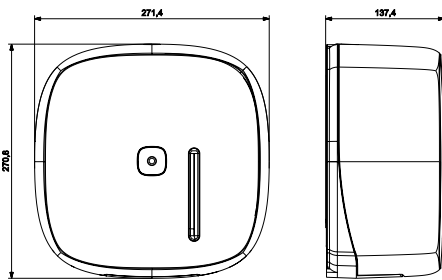

### Descripción general

- Dispensador de papel higiénico mecha.
- Capacidad para un rollo de Ø 220 mm, con un ancho de entre 90 y 115 mm.
- Cierre doble: apertura con llave o pulsador.

### Dimensiones (mm)

### Medidas del rollo

Color/ Medidas	81-90 mm	91-100 mm	101-110 mm
Blanco	AER65010	AER65020	AER65040

### Dimensiones con embalaje

AER65040			
Alto	Ancho	Fondo	Peso
300 mm	280 mm	140 mm	0.915 kg