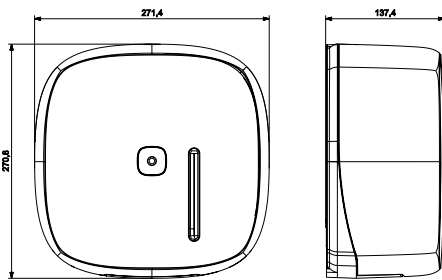

PORTARROLLOS DE PAPEL MECHA OPTIMUS

REF
EAN

AER65020
8427950383991
Blanco

Descripción general

- Dispensador de papel higiénico mecha.
- Capacidad para un rollo de \varnothing 220 mm, con un ancho de entre 90 y 115 mm.
- Cierre doble: apertura con llave o pulsador.

Color / Acabado

- Base y tapa: blanco mate.

Dimensiones (mm)

Packing

- Embalaje de 1 unidad

Fijación

- Por medio de tornillos y tacos.
- Incluidos: 1 llave timeless, 3 tacos y 3 tornillos.

Comentarios

Medidas del palé

- Euro pallet 80 x 120 x 224 cm.
- 20 uds. x 7 niveles.
- Total 140 uds.

Medidas del rollo

Color/ Medidas	81-90 mm	91-100 mm	101-110 mm
Blanco	AER65010	AER65020	AER65040

Dimensiones con embalaje

AER65020			
Alto	Ancho	Fondo	Peso
300 mm	280 mm	140 mm	0.915 kg