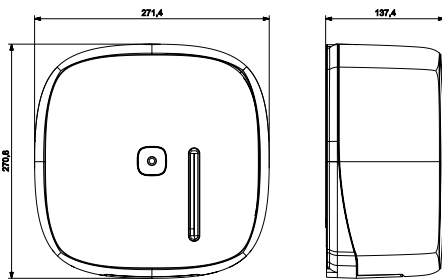

PORTARROLLOS DE PAPEL MECHA OPTIMUS

REF
EAN

AER65010
8427950383977
Blanco

Descripción general

- Dispensador de papel higiénico mecha.
- Capacidad para un rollo de Ø 220 mm, con un ancho de entre 90 y 115 mm.
- Cierre doble: apertura con llave o pulsador.

Color / Acabado

- Base y tapa: blanco mate.

Dimensiones (mm)

Packing

- Embalaje de 1 unidad

Fijación

- Por medio de tornillos y tacos.
- Incluidos: 1 llave timeless, 3 tacos y 3 tornillos.

Comentarios

Medidas del palé

- Euro pallet 80 x 120 x 224 cm.
- 20 uds. x 7 niveles.
- Total 140 uds.

Medidas del rollo

Color/ Medidas	81-90 mm	91-100 mm	101-110 mm
Blanco	AER65010	AER65020	AER65040

Dimensiones con embalaje

AER65010			
Alto	Ancho	Fondo	Peso
300 mm	280 mm	140 mm	0.915 kg