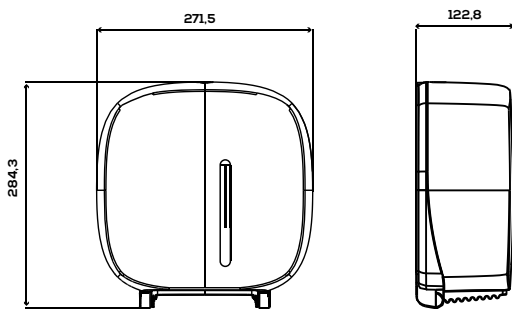

PORTARROLLOS DE PAPEL HIGIÉNICO JUMBO 300M

REF
EAN

AER63600
8427950378508
Negro

Descripción general

- Capacidad para un rollo midi Jumbo de 300m.
- Tamaño máximo del rollo:
Ø 225 x 100 mm
- Apto para diámetros de mandril de 45 mm.

Dimensiones (mm)

Packing

- Embalaje de 1 unidad

Fijación

- Por medio de tornillos y tacos.
- Incluidos: 1 llave negra de dos puntos, 3 tacos y 3 tornillos.

Observaciones

- Posibilidad de añadir un inserto para mandriles de 55 o 70 mm.
- Visor para comprobar el rollo.

Componentes y materiales

- Materiales: 50% ABS reciclado postconsumo. Todos los componentes de este dispensador son reciclables.

Color / Acabado

- Base y Tapa: Negro.

Dimensiones sin embalaje

AER63000			
Alto	Ancho	Fondo	Peso
284 mm	272 mm	123 mm	0,66 kg

Dimensiones con embalaje

AER63000			
Alto	Ancho	Fondo	Peso
285 mm	300 mm	135 mm	0,87 kg