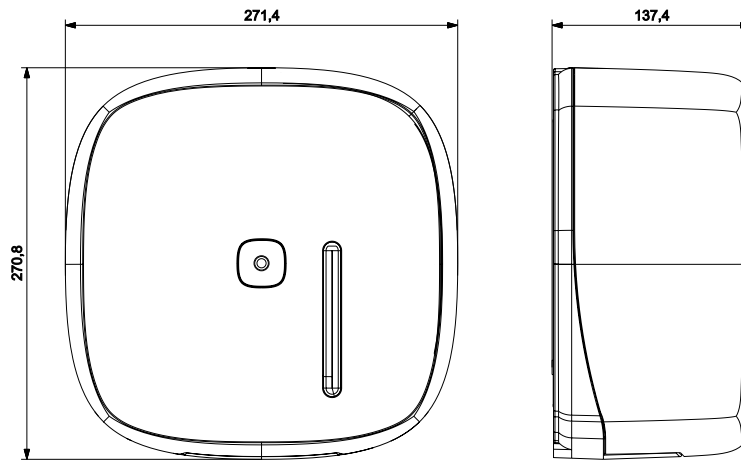

### ☰ Allgemeine Beschreibung

- Toilettenpapierspender mit Innenabrollung.
- Kapazität für eine Rolle von Ø 220 mm, mit einer Breite zwischen 90 und 115 mm.
- Doppelter Verschluss: Öffnung mit Schlüssel oder Druckknopf.

### 📏 Maße der Palette

- Europalette 80 x 120 x 224 cm.
- 20 Einheiten x 7 Ebenen.
- Insgesamt 140 Einheiten.

## Abmessungen (mm)

FÜR ALLE REFERENZEN

Gewicht: 0.734 kg

## Abmessung mit Verpackung

FÜR ALLE REFERENZEN			
Höhe	Breite	Tiefe	Gewicht
300 mm	280 mm	140 mm	0.915 kg