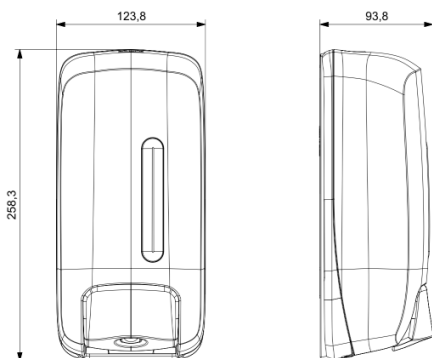

8427950383939

Negro

Descripción general

- Dispensador manual de jabón en gel o espuma
- Versátil. Admite cartucho semirrígido colapsable de PET de 1 l o bolsa de 800 ml
- Sistema 1 to 6, bomba reutilizable para 6 cargas, garantizando la sostenibilidad al reducir los residuos
- Ergonómico, en los sistemas de cartucho se optimiza el tiempo de recambio utilizando una grapa giratoria, que reduce el esfuerzo y facilita la maniobra al operario

Dimensiones (mm)

Packing

- Embalaje de 1 unidad
- Reembalaje de 10 unidades

Observaciones

ACR24000 / ACR24600

Se utiliza con cargas: AT20606, AT20706, AT21006, AT21806, AT21606 (no incluidas)

Componentes y materiales

- 50% ABS reciclado postconsumo. Todos los componentes de este dispensador son reciclables

Color / Acabado

ACR24000

- Base y tapa: Blanco mate

ACR24600

- Base y tapa: Negro mate

Dimensiones sin embalaje

ACR24000/ACR24600			
Alto	Ancho	Fondo	Peso
258 mm	124 mm	94 mm	0,295 kg

Dimensiones con embalaje

ACR24000/ACR24600			
Alto	Ancho	Fondo	Peso
265 mm	130 mm	92 mm	0,351 kg

Fijación

- Mediante tornillos y tacos incluidos
- (Accesorios incluidos: 1 llave Timeless, 3 tacos y 3 tornillos). Admite fijación por adhesivo (no incluido)