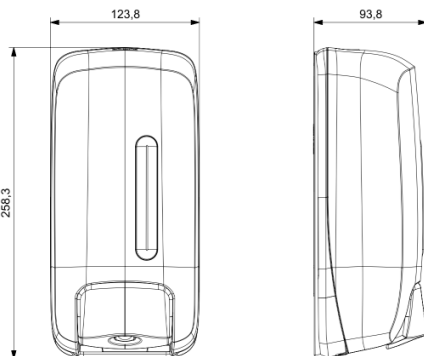

Abmessungen (mm)

Verpackung

- Lieferumfang: 1 Stück
- Umverpackung 10 Stück

Anmerkungen

ACR24000 / ACR24600

Passend für Seifenkartuschen: AT20606, AT20706, AT21006, AT21806, AT21606 (nicht im Lieferumfang enthalten)

- Wandhalterung und Gehäuse: Mattschwarz

Abmessung ohne Verpackung

ACR24000/ACR24600			
Höhe	Breite	Tiefe	Gewicht
258 mm	124 mm	94 mm	0,295 kg

Abmessung mit Verpackung

ACR24000/ACR24600			
Höhe	Breite	Tiefe	Gewicht
265 mm	130 mm	92 mm	0,351 kg