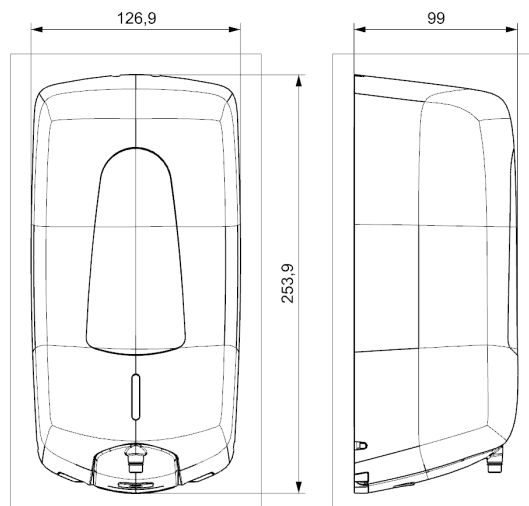

- **Wandhalterung in Weiß**
- **Gehäuse weiß**
- **Sichtfenster transparent**

AC77650 / AC77660 / AC77670

- Wandhalterung in Schwarz
- Gehäuse in Schwarz
- Sichtfenster transparent

Abmessungen (mm)

AC77XXX

Abmessung ohne Verpackung

FÜR ALLE REFERENZEN			
Höhe	Breite	Tiefe	Gewicht
253,9 mm	126,9 mm	99 mm	0,65 Kg

Abmessung mit Verpackung

FÜR ALLE REFERENZEN			
Höhe	Breite	Tiefe	Gewicht
265 mm	123 mm	120 mm	0,785 Kg