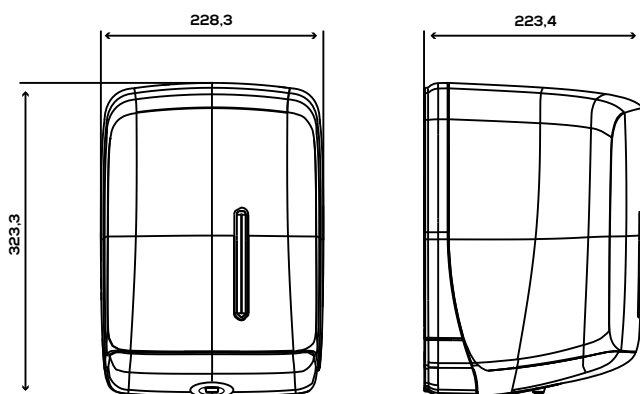

Abmessungen (mm)

Verpackung

- Einzelverpackung für alle Codes.

Anmerkungen

- Sichtfenster zur Füllstandskontrolle.

Farbe / Ausführung

AGR23060

- Wandhalterung und Gehäuse: weiß.

AGR23660

- Wandhalterung und Gehäuse: schwarz

Abmessung ohne Verpackung

AGR23060 / AGR23660			
Höhe	Breite	Länge	Gewicht
323 mm	228 mm	223 mm	1,09 kg

Abmessung mit Verpackung

AGR23060 / AGR23660			
Höhe	Breite	Länge	Gewicht
330 mm	245 mm	235 mm	1,32 kg

Befestigung

- Mit Schrauben und Dübeln (mitgeliefert): 1 schwarzer Spenderschlüssel, 3 Dübel und 3 Schrauben.