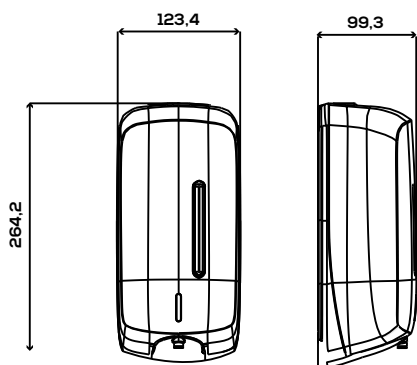

### Abmessungen (mm)

### Abmessung ohne Verpackung

AC930XX / AC936XX			
Höhe	Breite	Länge	Gewicht
264 mm	123 mm	99 mm	0,63 kg

### Abmessung mit Verpackung

AC930XX / AC936XX			
Höhe	Breite	Tiefe	Gewicht
290 mm	135 mm	120 mm	0,96 kg